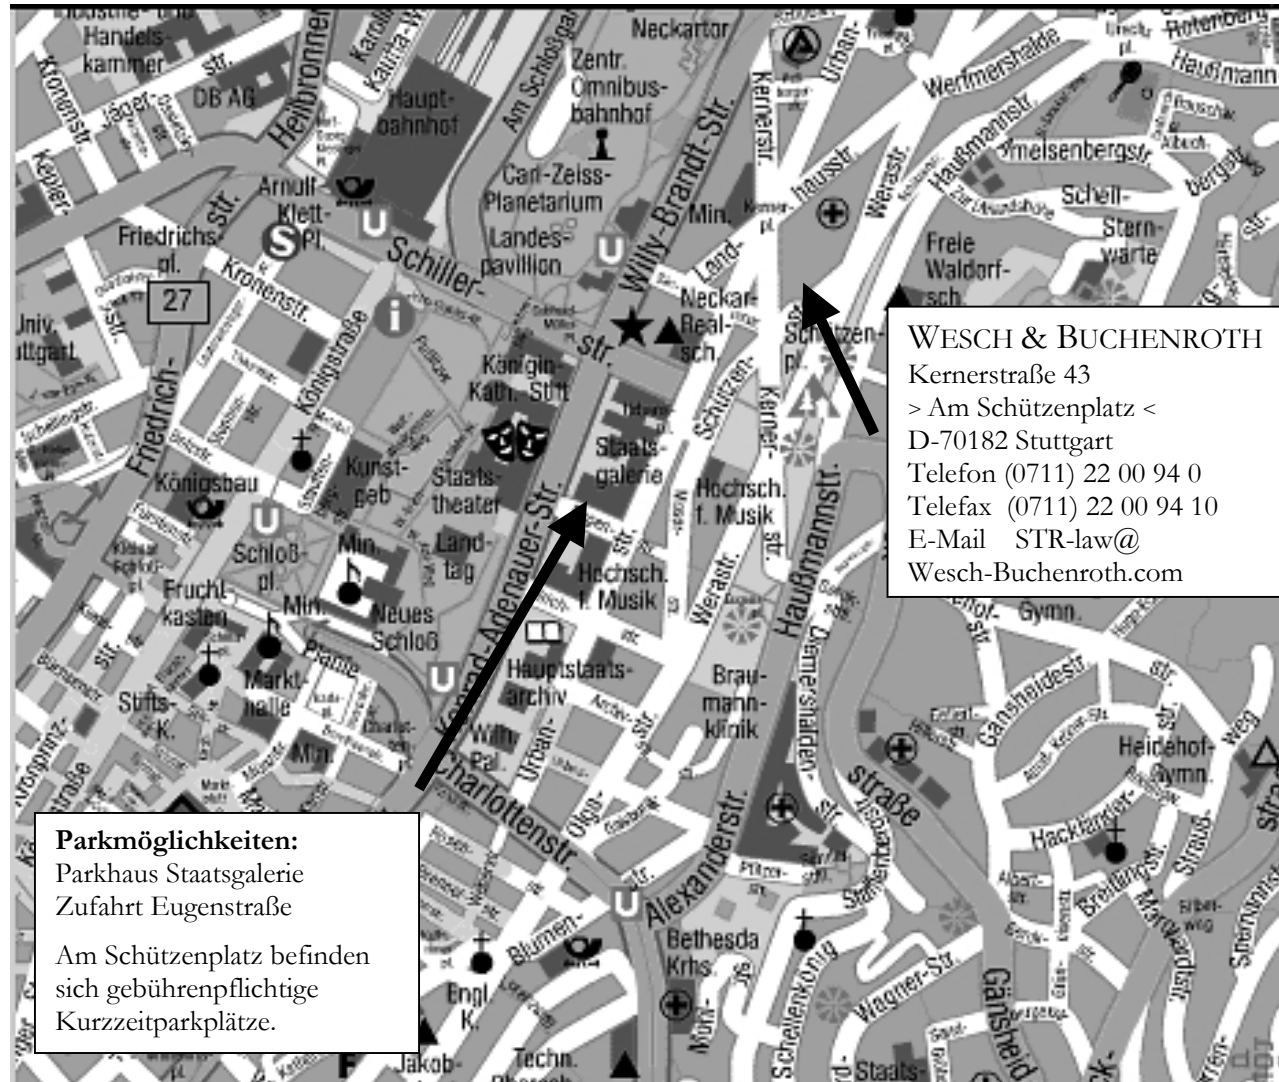

# Wegbeschreibung

**WESCH & BUCHENROTH**  
Kernerstraße 43  
> Am Schützenplatz <  
D-70182 Stuttgart  
Telefon (0711) 22 00 94 0  
Telefax (0711) 22 00 94 10  
E-Mail STR-law@  
Wesch-Buchenroth.com

**Parkmöglichkeiten:**  
Parkhaus Staatsgalerie  
Zufahrt Eugenstraße  
  
Am Schützenplatz befinden  
sich gebührenpflichtige  
Kurzzeitparkplätze.

**Öffentliche Verkehrsmittel:**  
Haltestelle Staatsgalerie  
Stadtbahnlinien U1, U2, U4, U9, U14  
Buslinien 40, 42, 43  
  
Haltestelle Eugensplatz  
Stadtbahnlinie U 15  
Buslinie 42